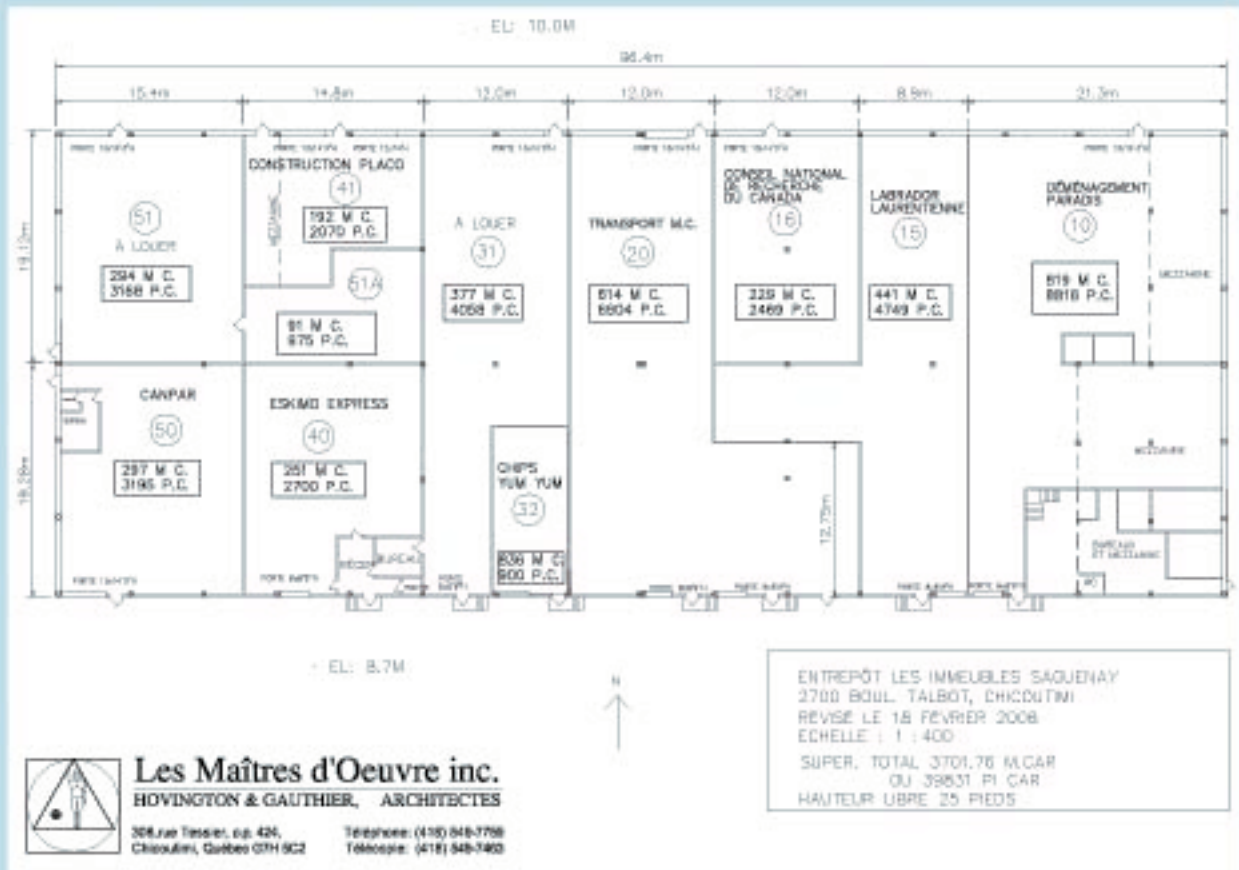

Joignez-vous à :

1. Canpar
   - Déménagement Paradis
2. Labrador
   - Transport M C
3. Centre de recherche sur l'aluminium
   - Eskimo Express...

Pour visiter le 2700 Talbot, pour obtenir une proposition, pour toute question, appelez :

Charles-Philippe Tremblay
Téléphone : 549-9200, poste 103
Cellulaire : 820-5967