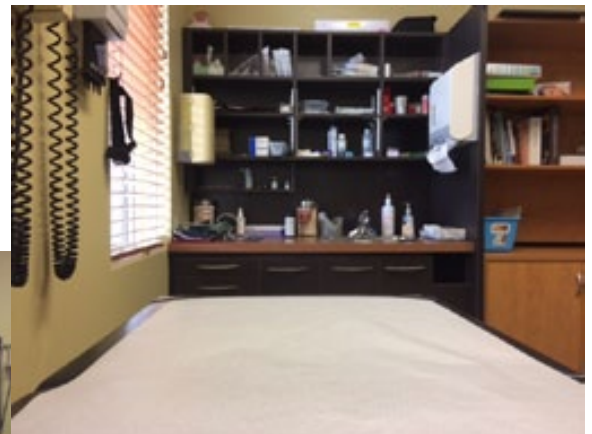

PLUS QU'UN SEUL MÉDECIN

DANS LE SECTEUR NORD (27 000 PERSONNES)

OPPORTUNITÉ!

Local pour clinique médicale à louer à Place Roussel, Chicoutimi-Nord

AVANTAGES

Local déjà aménagé pour une clinique

- 8 bureaux avec lavabo et espace pour lit
- Salle d'attente, accueil, postes de travail à la réception

Local de 3 550 pieds carrés pouvant être

- divisé, par exemple pour 2 000 pieds carré
- agrandi à **4 325** pieds carrés

Situé à l'angle du boulevard Tadoussac et de la rue Roussel : Parfait pour rejoindre toute la population du secteur nord

Vaste stationnement : 183 cases pour le centre, dont 88 juste en face du local

Plusieurs locataires en santé à Place Roussel :

- Pharmacie Brunet
- Clinique dentaire
- Clinique de chiropratique

Aménagement avec matériaux nobles : céramique, bois, verre, beaucoup de lumière