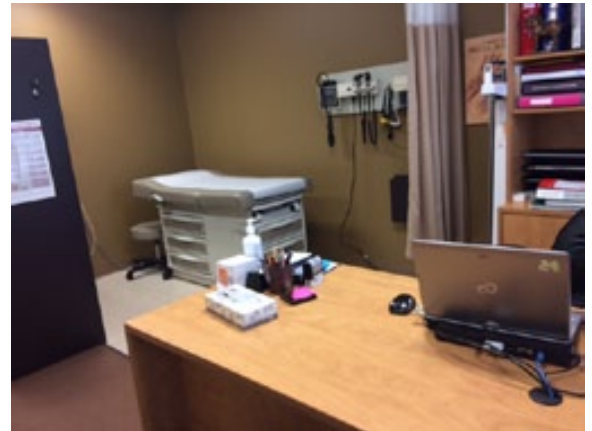

PLUS QU'UN SEUL MÉDECIN

DANS LE SECTEUR NORD (27 000 PERSONNES)

OPPORTUNITÉ!

Local pour clinique médicale à louer à Place Roussel, Chicoutimi-Nord

AVANTAGES

Local déjà aménagé pour une clinique

- 8 bureaux avec lavabo et espace pour lit
- Salle d'attente, accueil, postes de travail à la réception

Local de 3 550 pieds carrés pouvant être

- divisé, par exemple pour 2 000 pieds carré
- agrandi à **4 325** pieds carrés

Situé à l'angle du boulevard Tadoussac et de la rue Roussel : Parfait pour rejoindre toute la population du secteur nord

Vaste stationnement : 183 cases pour le centre, dont 88 juste en face du local

Plusieurs locataires en santé à Place Roussel :

- Pharmacie Brunet
- Clinique dentaire
- Clinique de chiropratique

Aménagement avec matériaux nobles : céramique, bois, verre, beaucoup de lumière