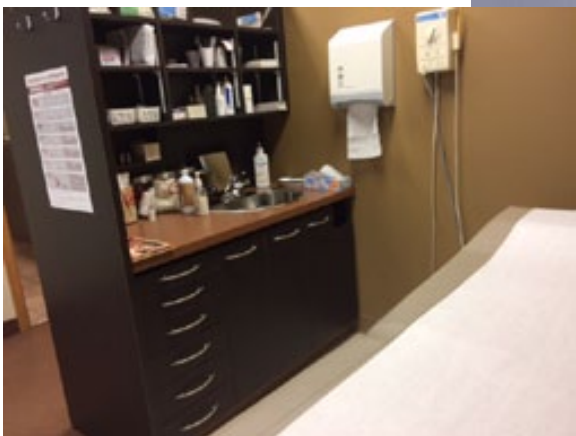

PLUS QU'UN SEUL MÉDECIN

DANS LE SECTEUR NORD (27 000 PERSONNES)

OPPORTUNITÉ!

Local pour clinique médicale à louer à Place Roussel, Chicoutimi-Nord

AVANTAGES

Local déjà aménagé pour une clinique

- 8 bureaux avec lavabo et espace pour lit
- Salle d'attente, accueil, postes de travail à la réception

Local de 3 550 pieds carrés pouvant être

- divisé, par exemple pour 2 000 pieds carré
- agrandi à **4 325** pieds carrés

Situé à l'angle du boulevard Tadoussac et de la rue Roussel : Parfait pour rejoindre toute la population du secteur nord

Vaste stationnement : 183 cases pour le centre, dont 88 juste en face du local

Plusieurs locataires en santé à Place Roussel :

- Pharmacie Brunet
- Clinique dentaire
- Clinique de chiropratique

Aménagement avec matériaux nobles : céramique, bois, verre, beaucoup de lumière