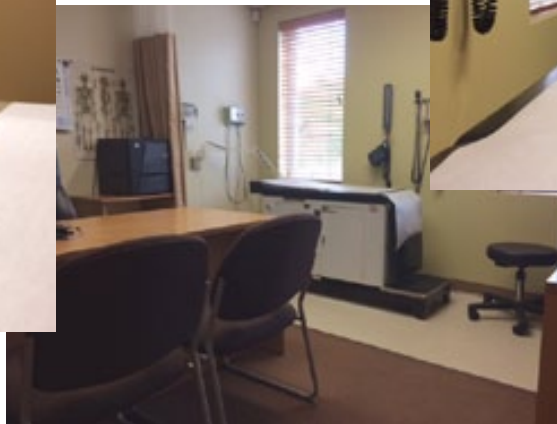

PLUS QU'UN SEUL MÉDECIN

DANS LE SECTEUR NORD (27 000 PERSONNES)

OPPORTUNITÉ!

Local pour clinique médicale à louer à Place Roussel, Chicoutimi-Nord

AVANTAGES

Local déjà aménagé pour une clinique

- 8 bureaux avec lavabo et espace pour lit
- Salle d'attente, accueil, postes de travail à la réception

Vaste stationnement : 183 cases pour le centre, dont 88 juste en face du local

Plusieurs locataires en santé à Place Roussel :

- Pharmacie Brunet
- Clinique dentaire
- Clinique de chiropratique

Aménagement avec matériaux nobles : céramique, bois, verre, beaucoup de lumière