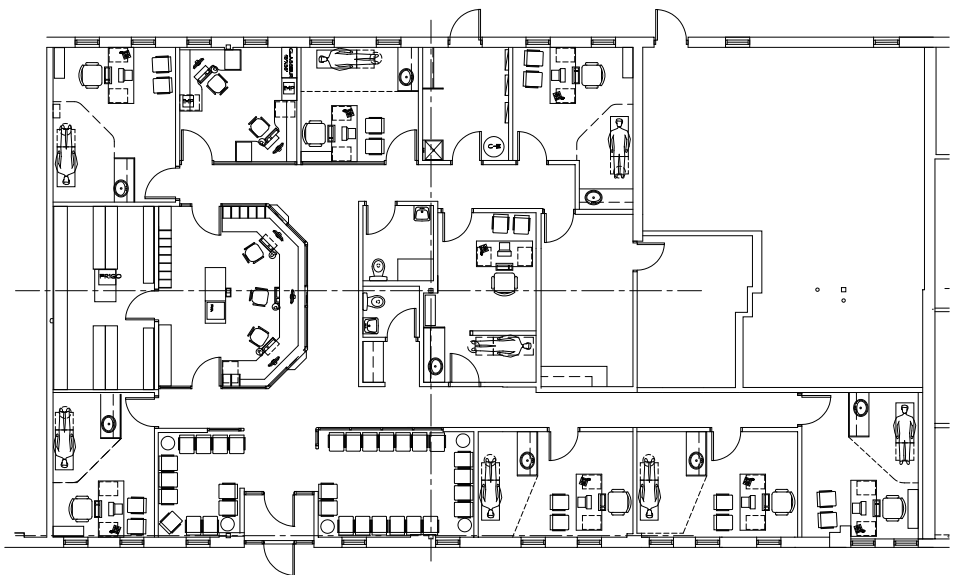

PLUS QU'UN SEUL MÉDECIN

DANS LE SECTEUR NORD (27 000 PERSONNES)

OPPORTUNITÉ!

Local pour clinique médicale à louer à Place Roussel, Chicoutimi-Nord

AVANTAGES

Local déjà aménagé pour une clinique

- 8 bureaux avec lavabo et espace pour lit
- Salle d'attente, accueil, postes de travail à la réception

Local de 3 550 pieds carrés pouvant être

- divisé, par exemple pour 2 000 pieds carré
- agrandi à **4 325** pieds carrés

Situé à l'angle du boulevard Tadoussac et de la rue Roussel : Parfait pour rejoindre toute la population du secteur nord

Vaste stationnement : 183 cases pour le centre, dont 88 juste en face du local

Plusieurs locataires en santé à Place Roussel :

- Pharmacie Brunet
- Clinique dentaire
- Clinique de chiropratique

Aménagement avec matériaux nobles : céramique, bois, verre, beaucoup de lumière